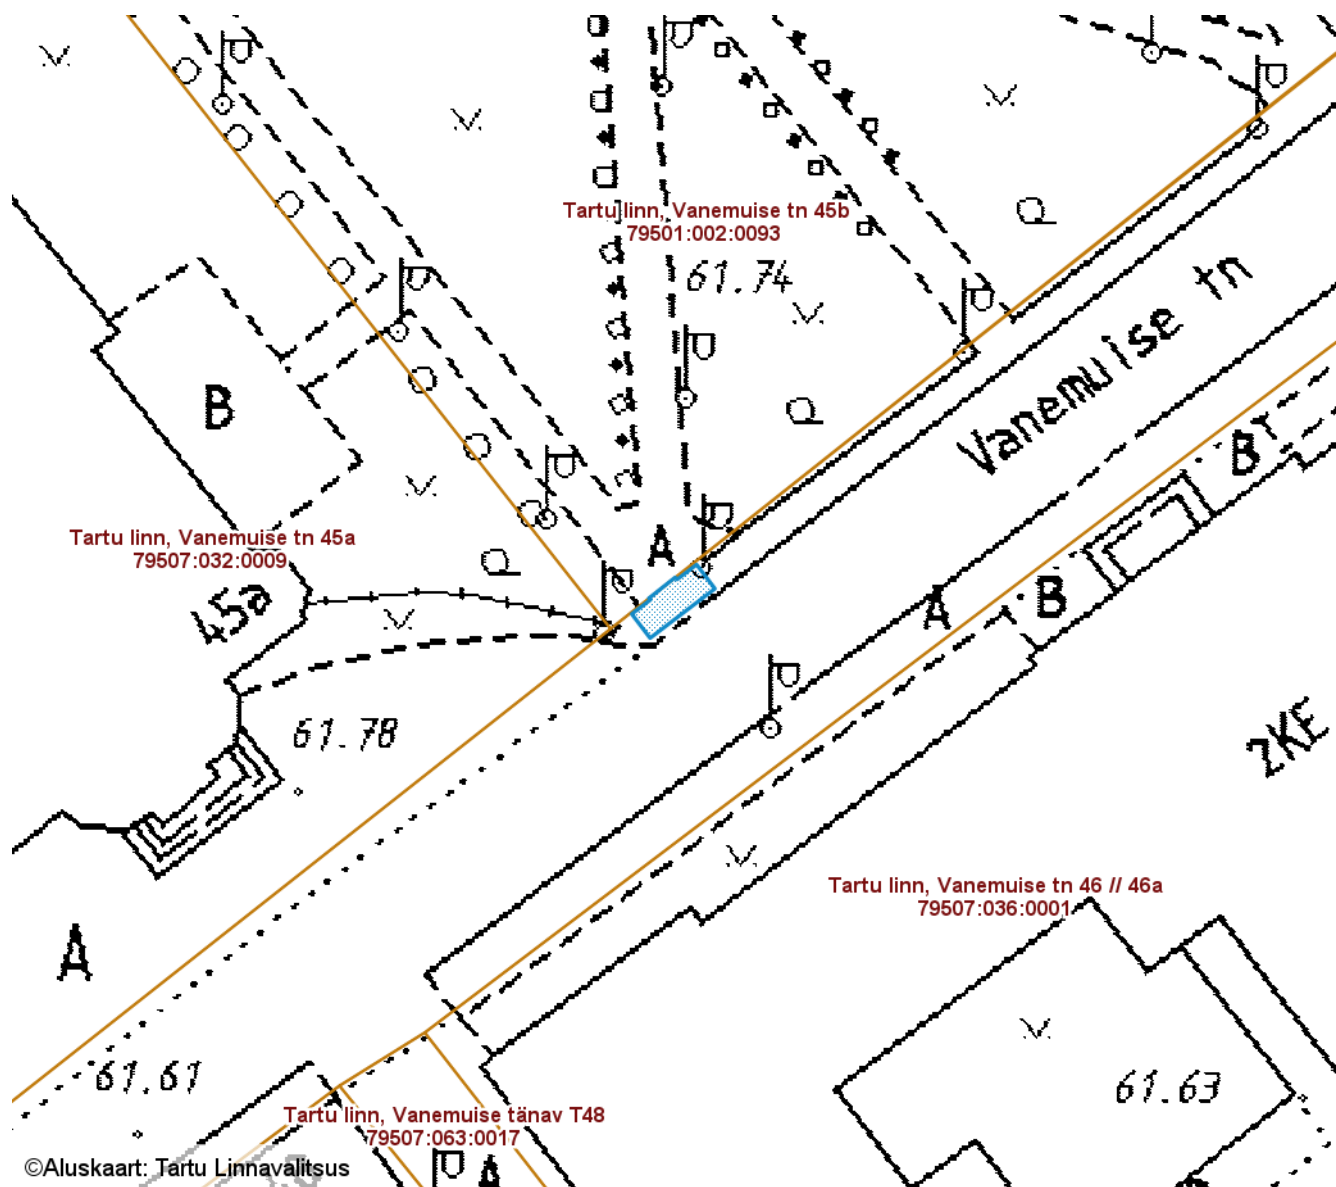

ISIKLIKU KASUTUSÕIGUSEGA KOORMATAVA
ALA SKEEM

Tartu linn, Vanemuise tänav T35 (79507:033:0027)

M 1 : 500

— Isikliku kasutusõigusega seatav
maa-ala 12 m²
(0,4 kV maakaabelliin)

| Nr | X | Y |
|----|------------|-----------|
| 1 | 6473548.76 | 658850.30 |
| 2 | 6473548.65 | 658850.39 |
| 3 | 6473548.32 | 658849.95 |
| 4 | 6473547.71 | 658849.16 |
| 5 | 6473546.12 | 658850.37 |
| 6 | 6473549.38 | 658854.65 |
| 7 | 6473550.97 | 658853.44 |
| 8 | 6473549.99 | 658852.15 |
| 9 | 6473550.13 | 658852.03 |